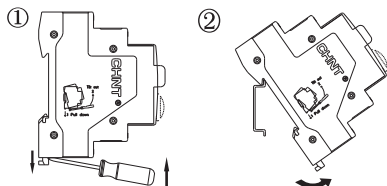

A

B

TH35-7.5 DIN rail

C

	\oplus
	Z2
	L: 8mm
	S: (1-6)mm ²
	1.2N · m

D

E

CHINT
CHINT ELECTRIC