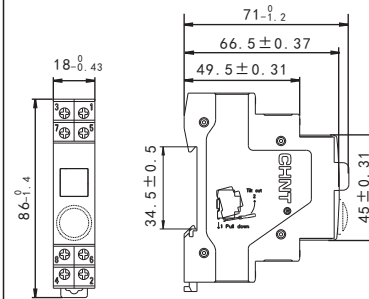

A

B

TH35-7.5 DIN rail

C

	\oplus
	Z2
	L: 8mm
	S: (1-6)mm ²
	1.2N · m

D

E

CHINT
CHINT ELECTRIC