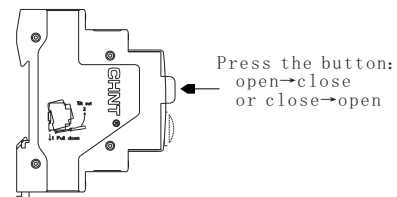

A

B

TH35-7.5 DIN rail

C

	\oplus
	Z2
	L: 8mm
	S: (1-6)mm ²
	1.2N · m

D

E

CHINT
CHINT ELECTRIC