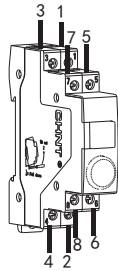

A

B

TH35-7.5 DIN rail

C

	\oplus
	Z2
	L: 8mm
	S: (1-6)mm ²
	1.2N · m

D

E

CHINT
CHINT ELECTRIC