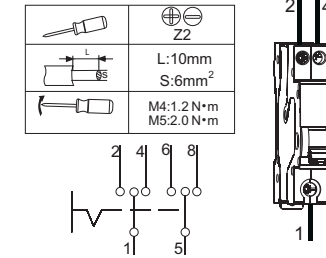

A

B

TH35-7.5 DIN rail

C

CHINT
CHINT ELECTRIC

Mounting Instructions
Paigaldusjuhised
Инструкции за монтаж
Instrukcja montażu
Montageanleitung
Инструкция по монтажу
instructions de montage
asennus-ja käyttöohjeet
instruções de montagem
Monteringsveiledning
Montážní návod
Istruzioni di montaggio