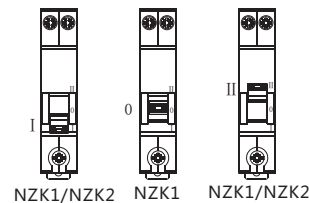

E

NZK1/NZK2 NZK1 NZK1/NZK2