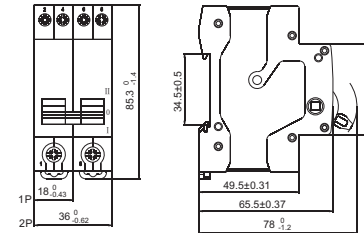

A

B

TH35-7.5 DIN rail

C

CHINT
CHINT ELECTRIC

Mounting Instructions
Paigaldusjuhised
Инструкции за монтаж
Instrukcja montażu
Montageanleitung
Инструкция по монтажу
instructions de montage
asennus-ja käyttöohjeet
instruções de montagem
Monteringsveiledning
Montážní návod
Istruzioni di montaggio