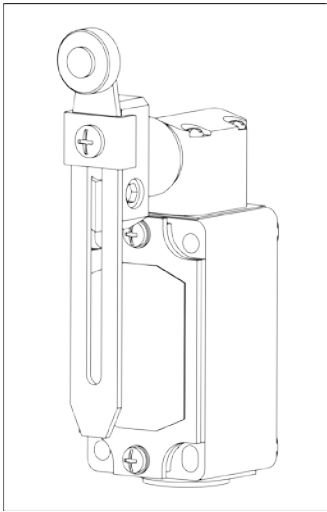

YBLX-K3

Travel Switch
Teekonna lüüti
Краен изключател
Krafcówka
Positionsschalter
Концевой выключатель
Disjoncteur Travel
Rajakytkin
Interruptor de Concurso
Spínač
Fincorsa
Interruptor de límite
Подорожні перемикач
Карі Анаhtarı
Τερματικοί διακόπτες
Comutator de călătorie
Reizen Switch
Swiçc ta 'I-ivvjağgar
Utazási kapsoló
Beigu slēdzis
Judantis jungiklis