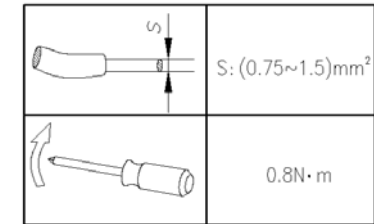

Caution : Installation by electricians only
Ettevaatust: paigaldus elektrikud ainult
Внимание: инсталлиране от електротехническо
Uwaga: Instalacja tylko przez wykwalifikowany personel
Vorsicht: Installation nur durch den Elektriker
Предупреждение: монтаж должен выполняться только квалифи-
цированным электротехническим персоналом
ATTENTION : l'installation par du personnel qualifié seulement
Varoitus: asennus sallittu vain sähköalan ammattilaiselle
Atenção: instalação pelos electricistas somente
Advarsel: monteres kun av elektriker

Varování: Montáž pouze osobou s elektrotech. kvalifikací
Attenzione: installazione solo da parte di personale addestrato
PRECAUCIÓN: instalación por electricistas solo
Увага: монтаж електрики тільки
Dikkat : Kurulum sadece elektrikçiler tarafından yapılmalıdır.
Προσοχή: εγκατάσταση να γίνεται από ηλεκτρολόγους μόνο
ATENȚIONARE: instalarea de electricieni numai
Varning: Monteras av behörig elektriker
Let op: installatie door electriciens alleen
Advarsel: monteres kun af elektriker
Attenzjoni: installazzjoni mill-elettriciști biss
Figyelmeztetés: a telepítés a villanyszerelő csak
Plesardzigi: iekārtas, elektrikiem, tikai
İspējimas: montavimą privalo atlikti elektrikai