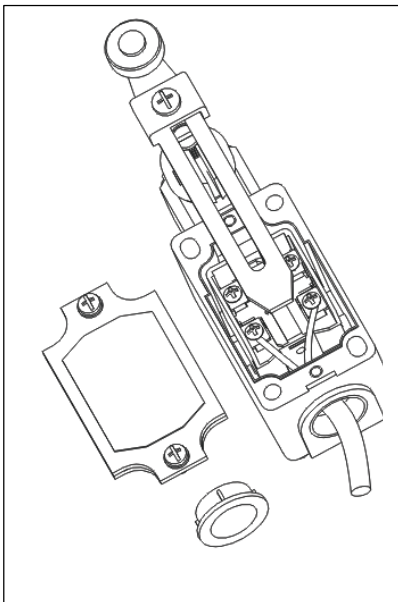

Caution : Installation by electricians only
Ettevaatust: paigaldus elektrikud ainult
Внимание: инсталлиране от електротехническо
Uwaga: Instalacja tylko przez wykwalifikowany personel
Vorsicht: Installation nur durch den Elektriker
Предупреждение: монтаж должен выполняться только квалифи-
цированным электротехническим персоналом
ATTENTION : l'installation par du personnel qualifié seulement
Varoitus: asennus sallittu vain sähköalan ammattilaiselle
Atenção: instalação pelos electricistas somente
Advarsel: monteres kun av elektriker

Varování: Montáž pouze osobou s elektrotech. kvalifikací
Attenzione: installazione solo da parte di personale addestrato
PRECAUCIÓN: instalación por electricistas solo
Увага: монтаж електрики тільки
Dikkat : Kurulum sadece elektrikçiler tarafından yapılmalıdır.
Προσοχή: εγκατάσταση να γίνεται από ηλεκτρολόγους μόνο
ATENȚIONARE: instalarea de electricieni numai
Varning: Monteras av behörig elektriker
Let op: installatie door electriciens alleen
Advarsel: monteres kun af elektriker
Attenzjoni: installazzjoni mill-elettriciști biss
Figyelmeztetés: a telepítés a villanyszerelő csak
Plesardzigi: iekārtas, elektrikiem, tikai
İspējimas: montavimą privalo atlikti elektrikai