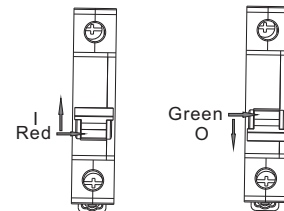

A

Poles	1P	2P~4P
H(mm)	74 ⁺⁰ _{-1.2}	77 ⁺⁰ _{-1.2}

B

TH35-7.5 DIN Rail

C

D

E

CHNT
CHINT ELECTRIC