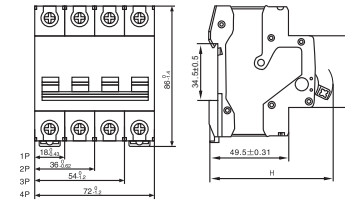

A

Poles	1P	2P~4P
H(mm)	74 ⁺⁰ _{-1.2}	77 ⁺⁰ _{-1.2}

B

TH35-7.5 DIN Rail

C

D

E

CHNT
CHINT ELECTRIC