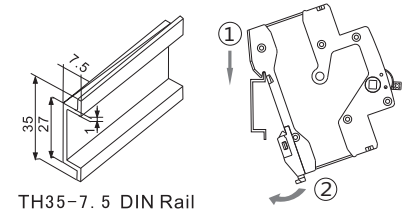

A

Poles	1P	2P~4P
H(mm)	74 ⁺⁰ _{-1.2}	77 ⁺⁰ _{-1.2}

B

TH35-7.5 DIN Rail

C

D

E

CHNT
CHINT ELECTRIC