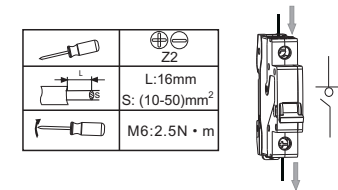

A

Poles	1P	2P~4P
H(mm)	74 ⁺⁰ _{-1.2}	77 ⁺⁰ _{-1.2}

B

TH35-7.5 DIN Rail

C

D

E

CHNT
CHINT ELECTRIC